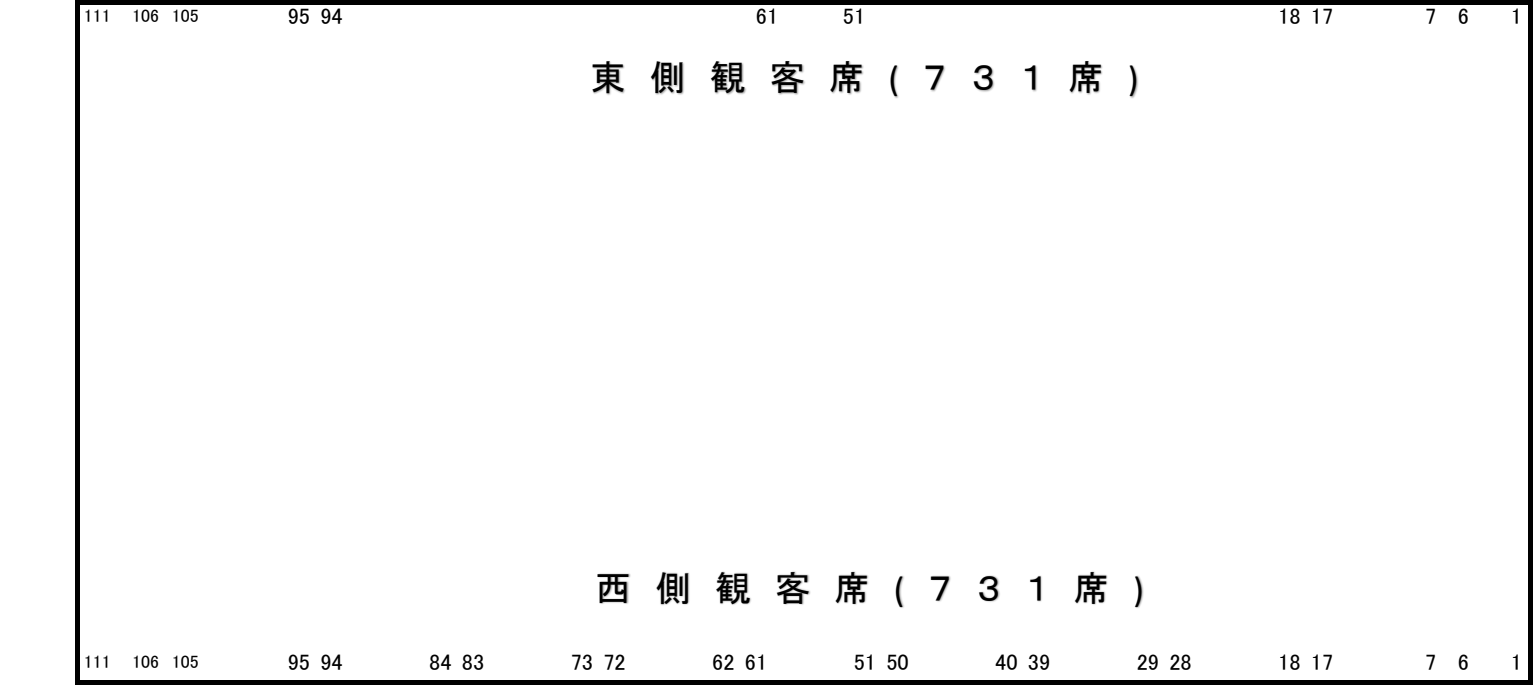

島原復興アリーナ（メインアリーナ1Fフロアマップ）

島原復興アリーナ（メインアリーナ2Fフロアマップ）

外通路

ランニングコース

東側観客席（731席）

西側観客席（731席）

ランニングコース

外通路