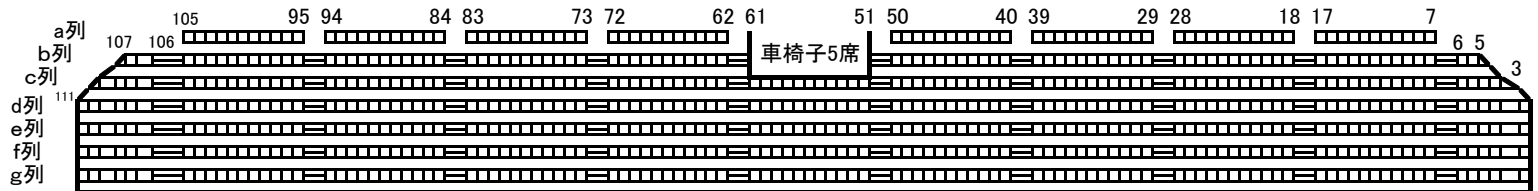

島原復興アリーナ（メインアリーナ1Fフロアマップ）

島原復興アリーナ（メインアリーナ2Fフロアマップ）

外通路

ランニングコース

東側観客席（731席）

西側観客席（731席）

ランニングコース

外通路