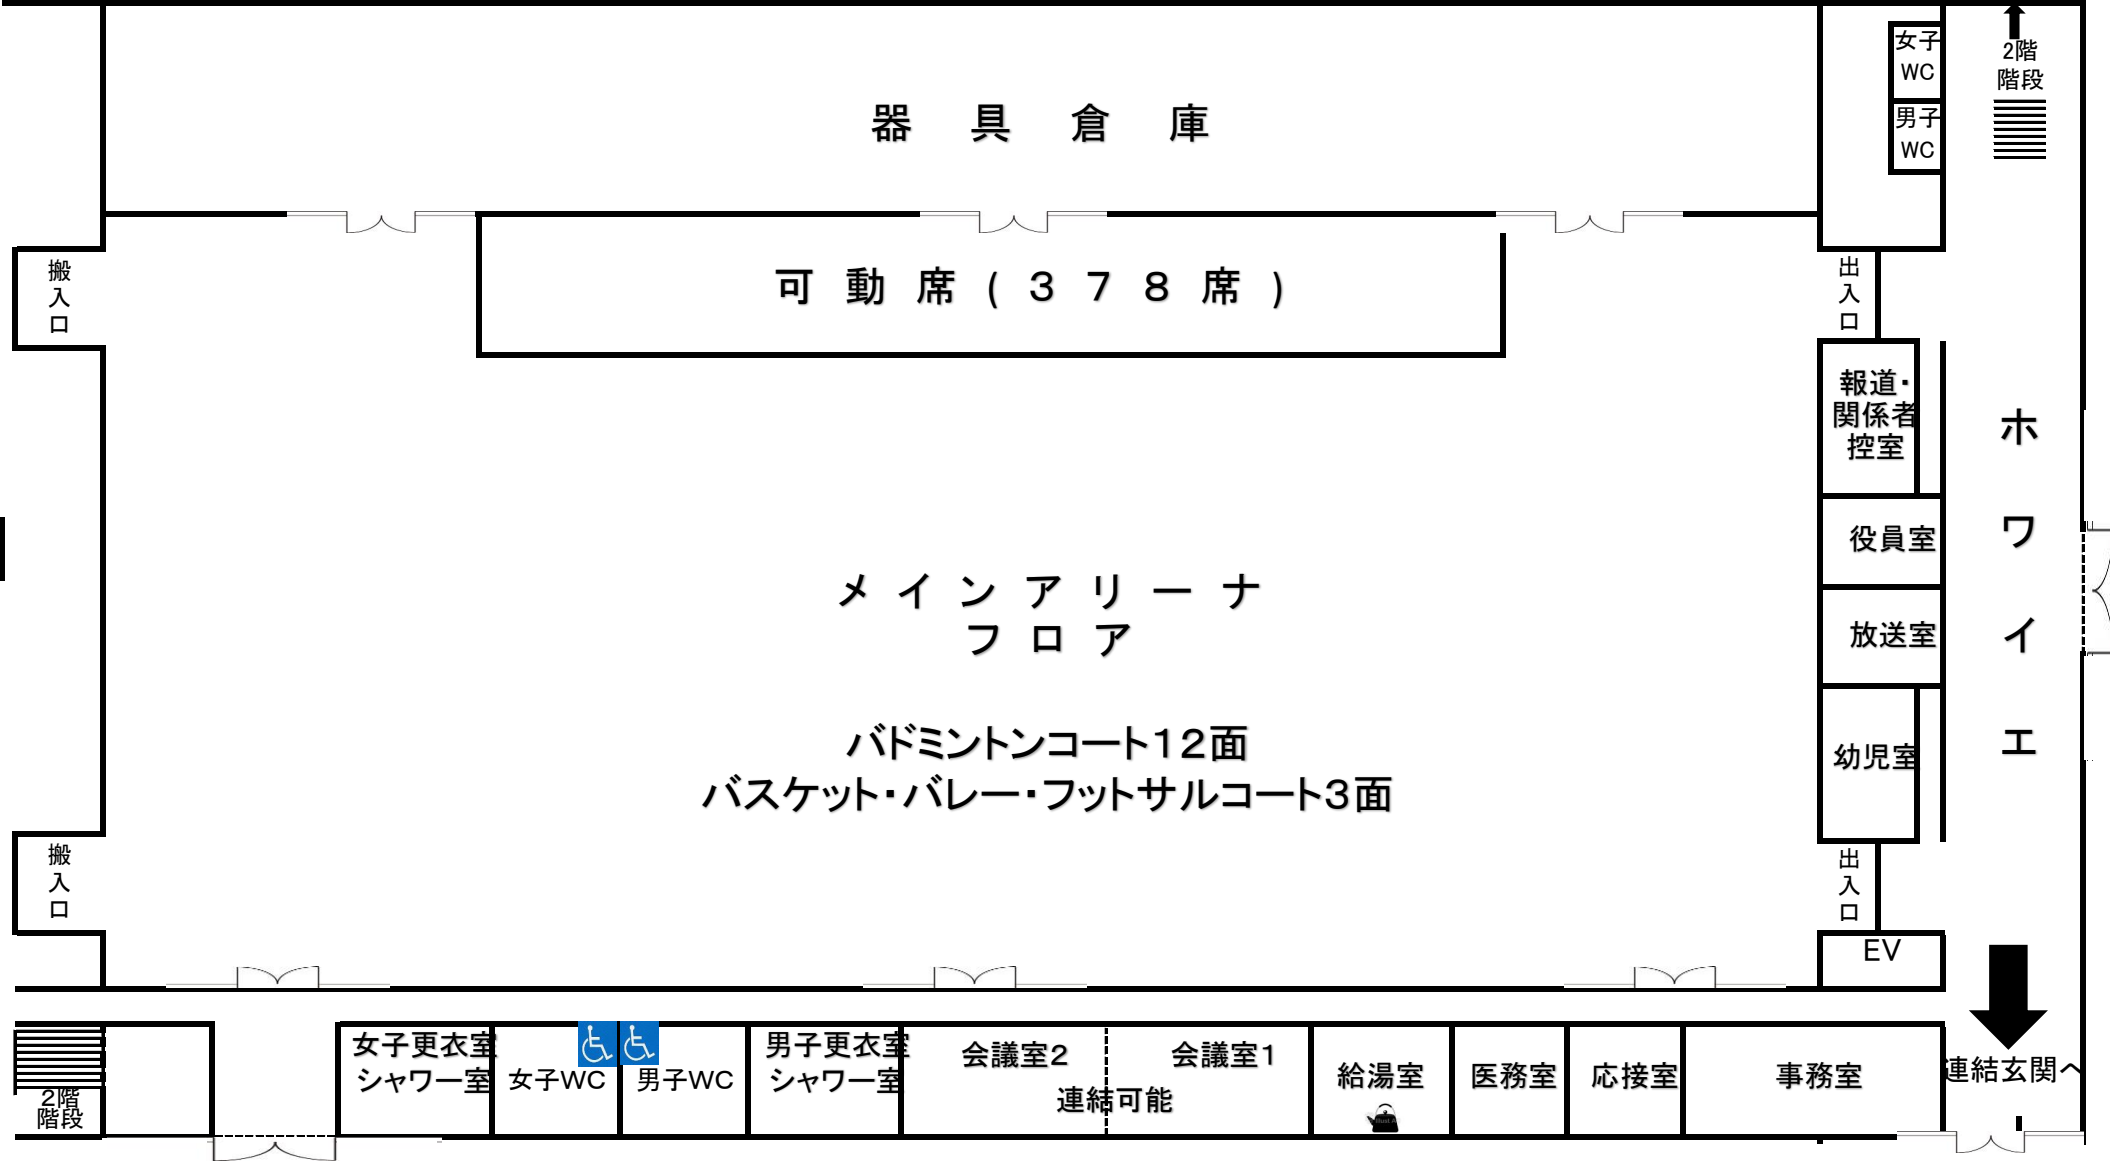

島原復興アリーナ（メインアリーナ1Fフロアマップ）

島原復興アリーナ（メインアリーナ2Fフロアマップ）

外通路

ランニングコース

東側観客席（731席）

西側観客席（731席）

ランニングコース

外通路

女子 WC

男子 WC

EV

ホワイエ